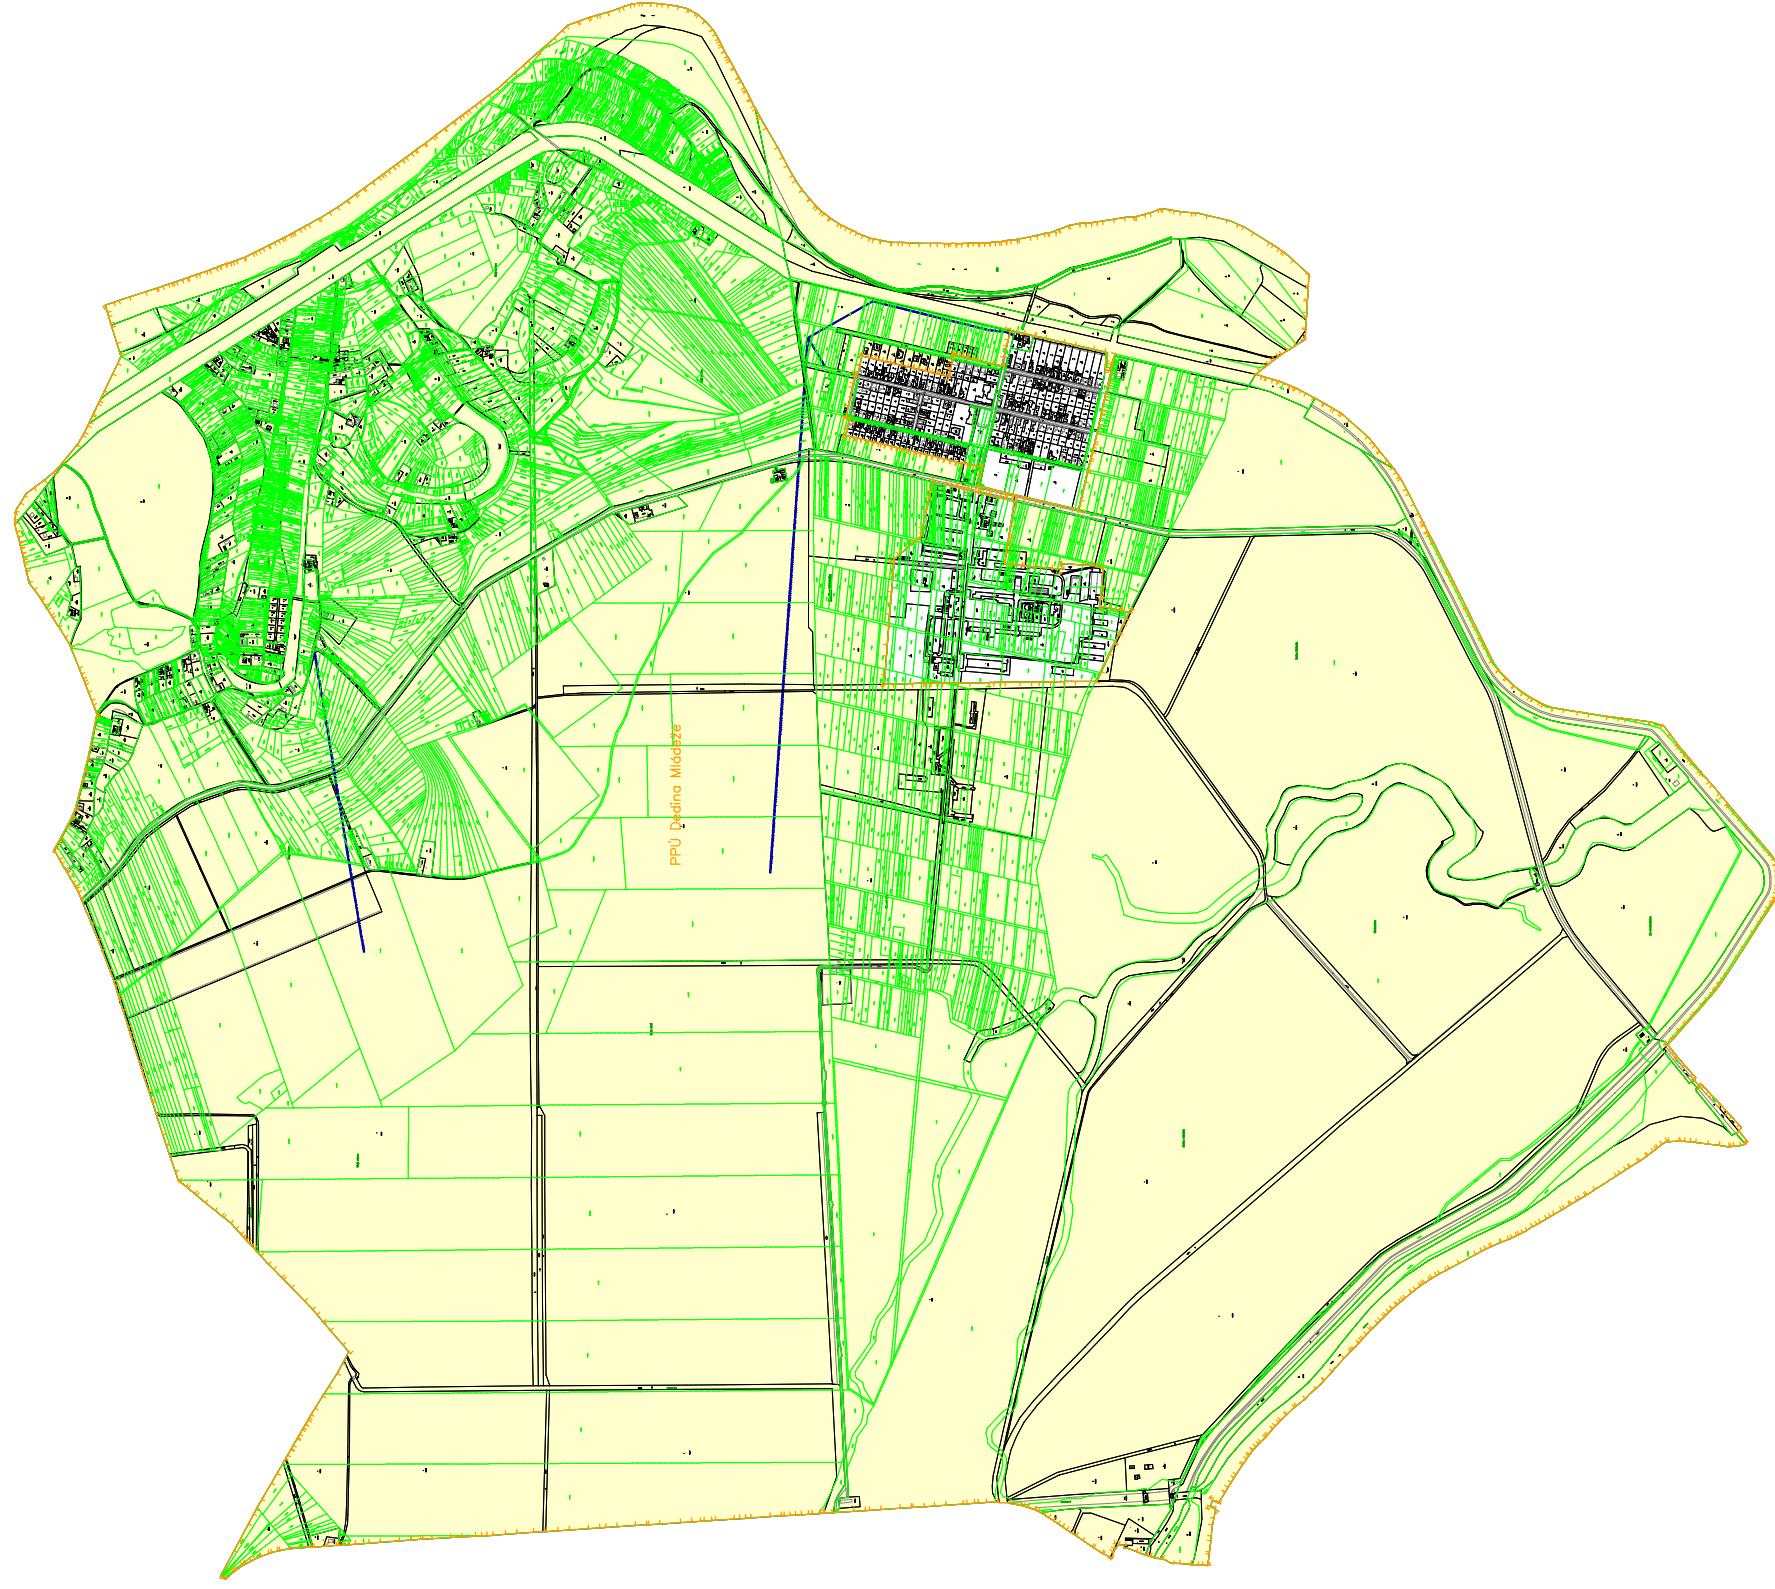

Príloha k nariadeniu prípravného konania k.ú. Dedina Mládeže

Mierka 1:20 000

Legenda:

parcely registra "C" KN

parcely registra "E" KN

navrhovaný obvod PPÚ Dedina Mládeže