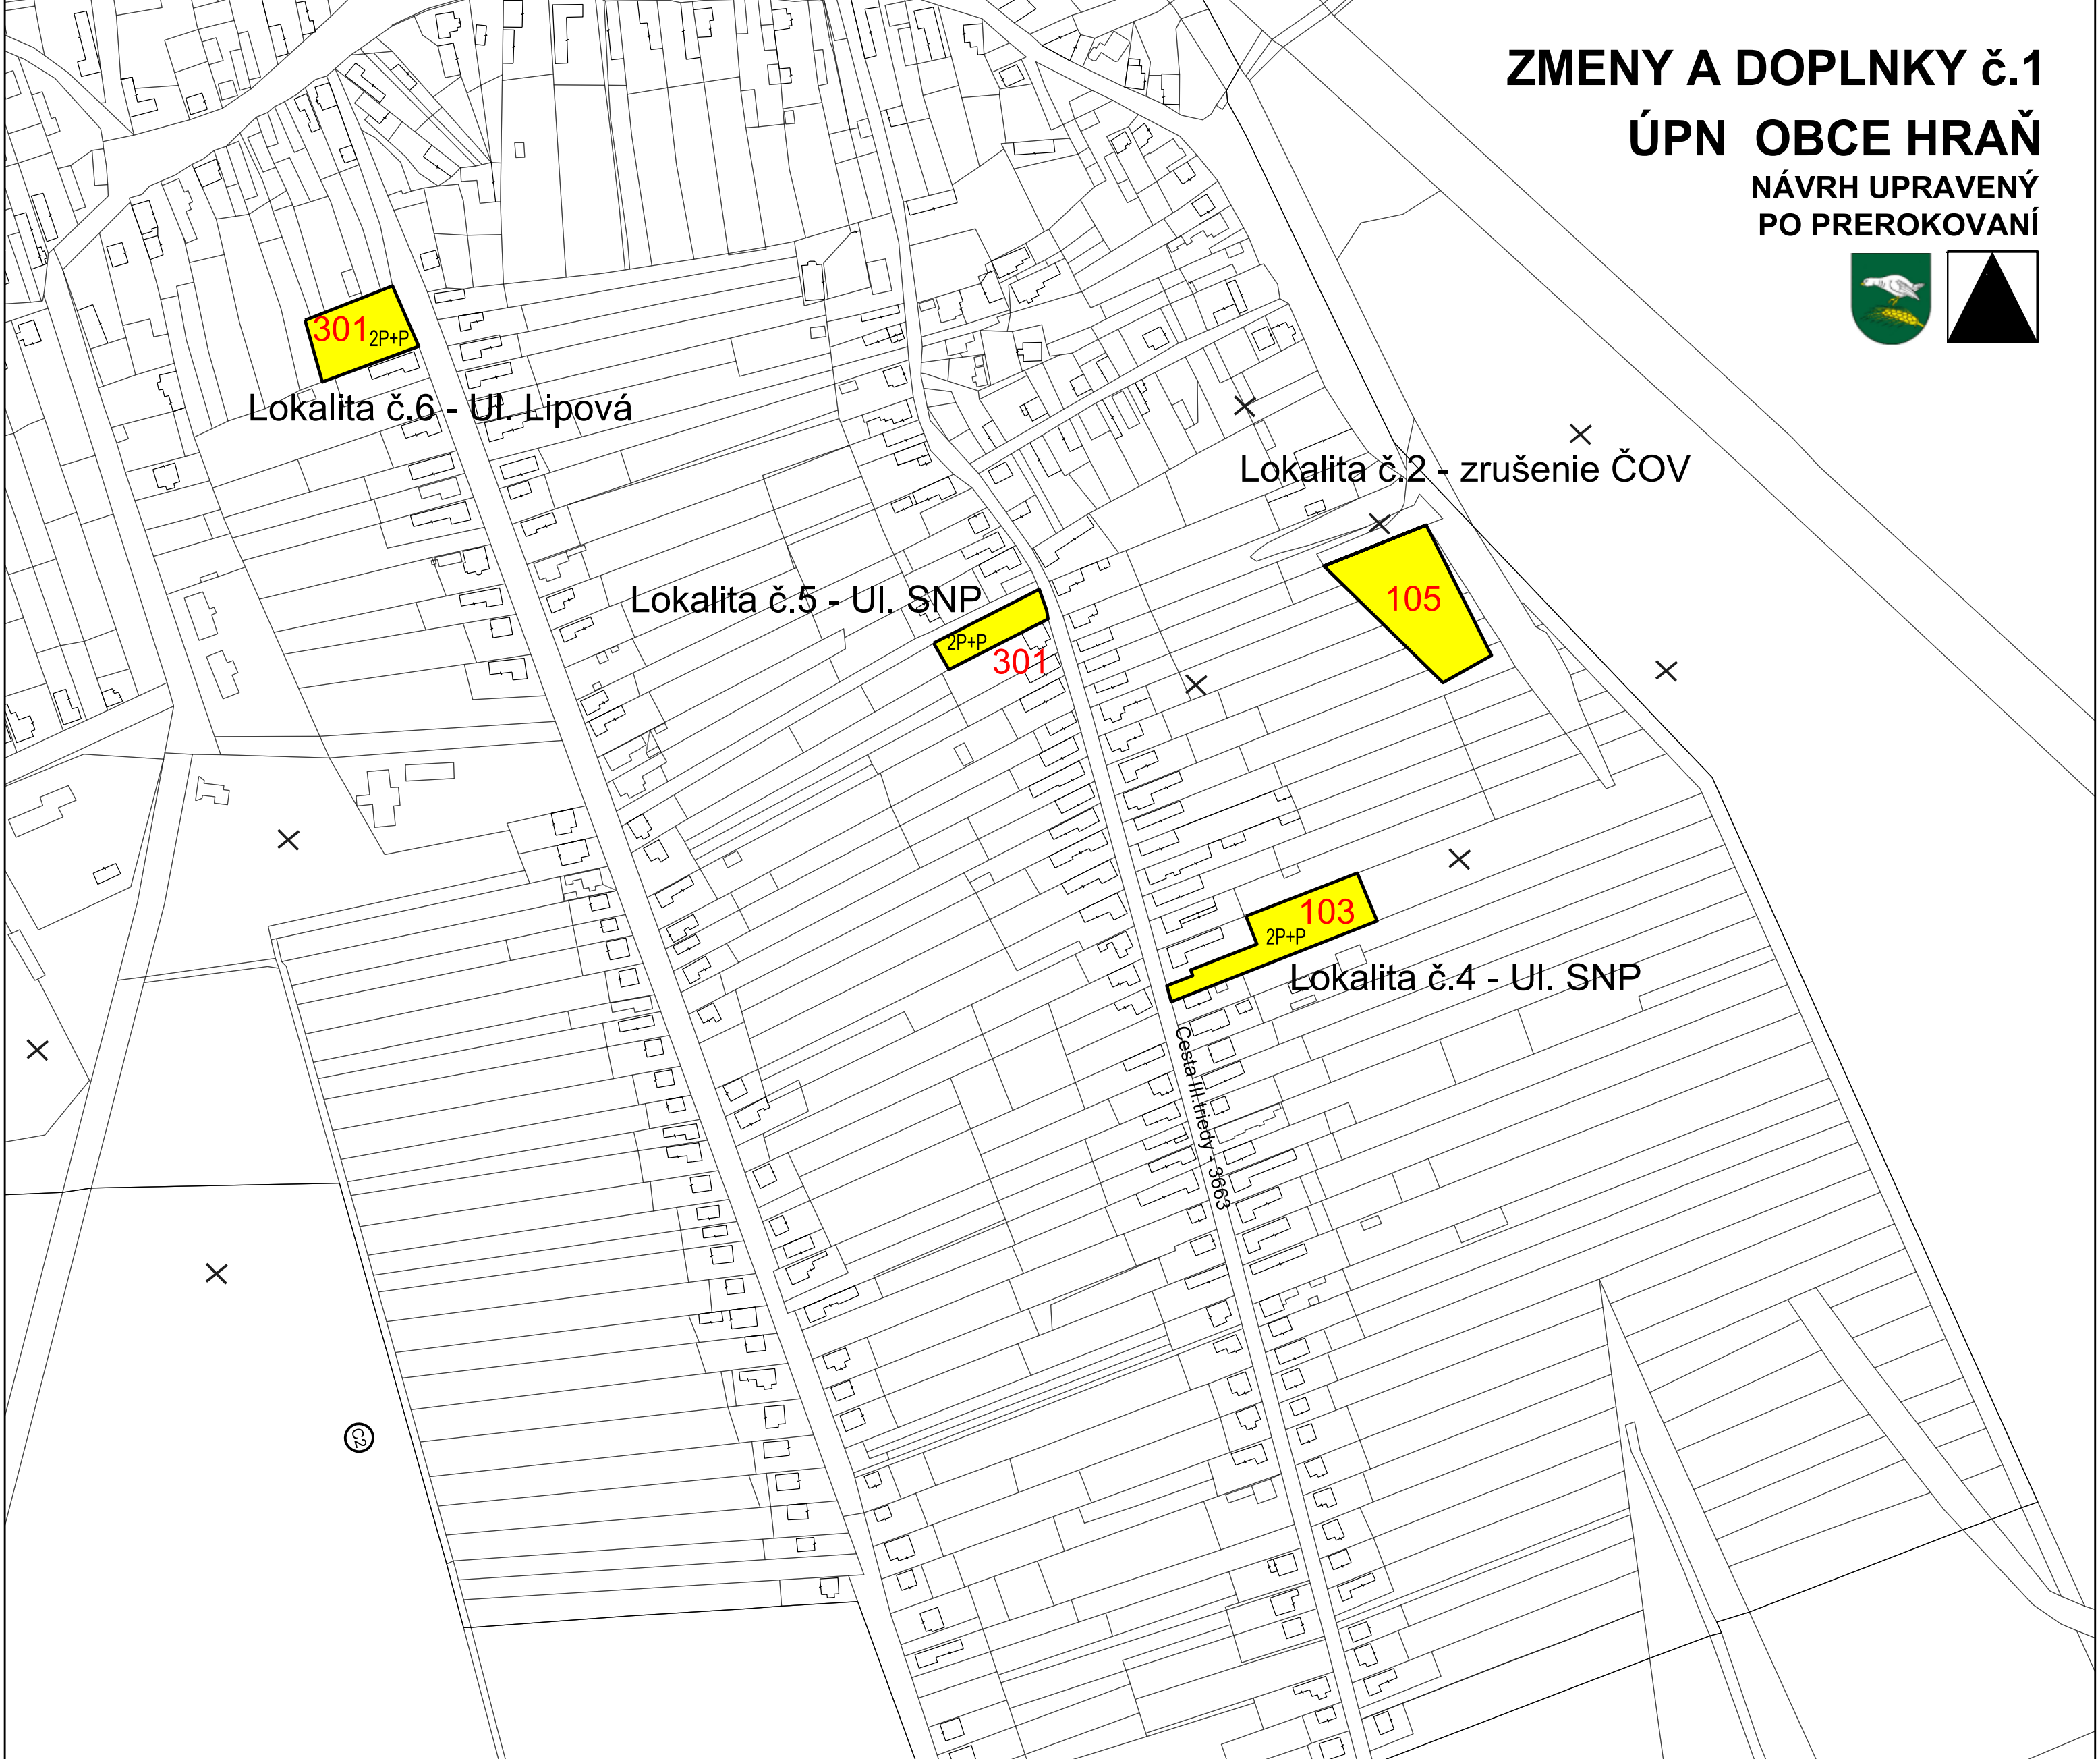

ZMENY A DOPLNKY č.1

ÚPN OBCE HRAŇ

NÁVRH UPRAVENÝ
PO PREROKOVANÍ

LEGENDA :

A.) HRANICE, OCHRANNÉ PÁSMA

STAV

NÁVRH

OCHRANNÉ PÁSMA VŠETKÝCH DRUHOV

B.) ZÁVÄZNÉ FUNKČNÉ VYUŽITIE ÚZEMIA

STAV

NÁVRH

ROZVOJOVÉ LOKALITY OBCE

KÓD 100 OBYTNÉ ÚZEMIE

101 PLOCHY SO ZÁSTAVBOU RODINNÝCH DOMOV

103 PLOCHY VEREJNEJ OBČIANSKEJ VYBAVENOSTI

105 PLOCHY VEREJNEJ PARKOVEJ A SPRIEVODNEJ ZELENE

KÓD 200 VÝROBNÉ A DOPRAVNÉ ÚZEMIE

204 PLOCHA ČOV OBCE

KÓD 300 ZMIEŠANÉ ÚZEMIE

301 PLOCHY BÝVANIA A VYBAVENOSTI

C.) REGULAČNÉ PRVKY A JAVY

2P+P

MAXIMÁLNA PODLAŽNOSŤ ZÁSTAVBY

D.) OSTATNÉ JAVY A PRVKY

STAV

NÁVRH

ZRUŠENIE ČOV A OCHRANNÝCH PÁSIEM

SCHÉMA ZÁVÄZNÝCH ČASTÍ
RIEŠENIA ÚPN OBCE HRAŇ